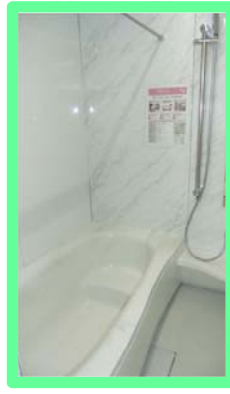

## ショールーム展示現品 売却処分!!

WOODONE

クリナップ

Panasonic

Takara standard

TOTO

研修会  
同時開催

ダイライト耐震かべ 施工技術者研修会  
H29年度耐震改修補助金制度の説明 (徳島県住宅課)